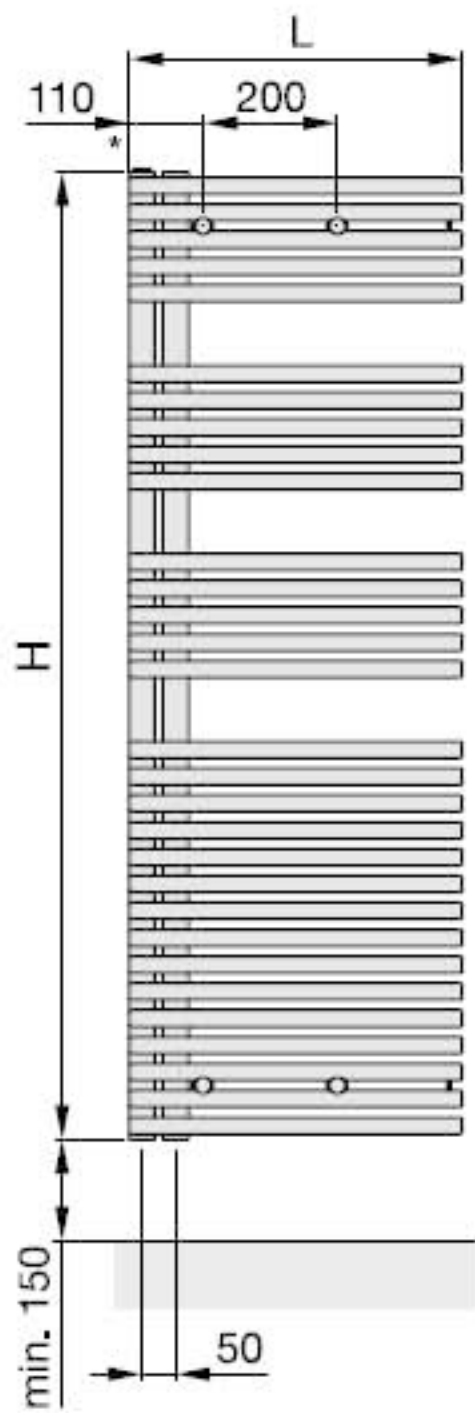

Zehnder Forma Asym

Technik

Warmwasserbetrieb:
Ausführung rechts

Elektrobetrieb:

- H = Bauhöhe
- H₁ = 120 mm
- L = Baulänge
- K = Konsole
- WA = Wandabstand
- V = Vorlauf ½"
- R = Rücklauf ½"
- * = Entlüftung ½"

Maße in mm

Modellübersicht:
Ausführung rechts