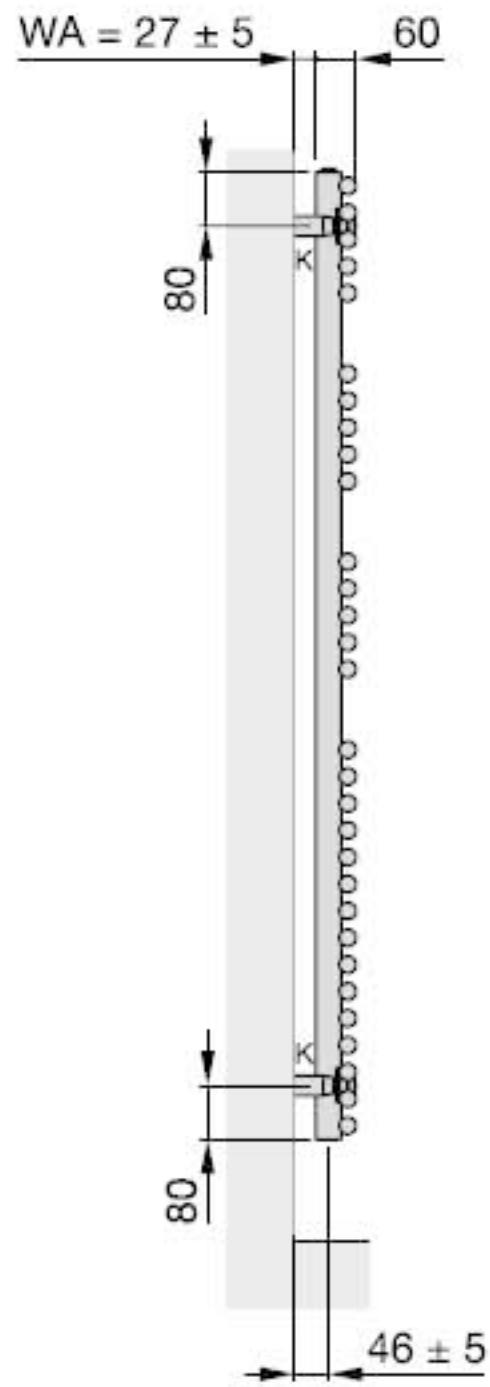

Zehnder Forma Asym

Technik

Warmwasserbetrieb:
Ausführung rechts

Elektrobetrieb:

- H = Bauhöhe
- H₁ = 120 mm
- L = Baulänge
- K = Konsole
- WA = Wandabstand
- V = Vorlauf ½"
- R = Rücklauf ½"
- * = Entlüftung ½"

Maße in mm

Modellübersicht:
Ausführung rechts