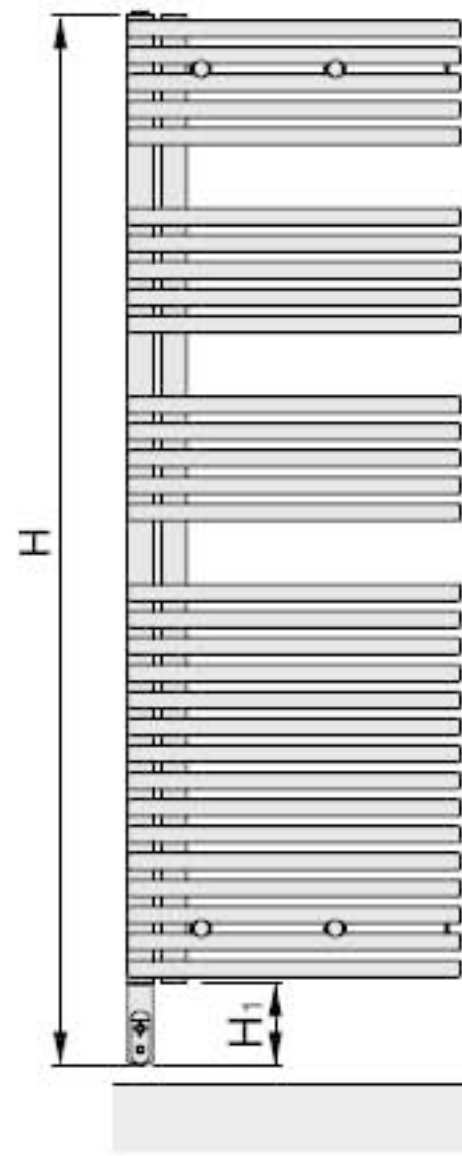

Zehnder Forma Asym

Technik

Warmwasserbetrieb:
Ausführung rechts

Elektrobetrieb:

- H = Bauhöhe
- H₁ = 120 mm
- L = Baulänge
- K = Konsole
- WA = Wandabstand
- V = Vorlauf ½"
- R = Rücklauf ½"
- * = Entlüftung ½"

Maße in mm

Modellübersicht:
Ausführung rechts