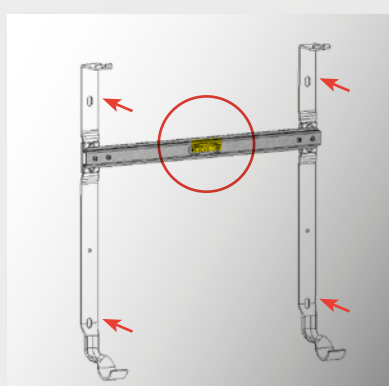

H-Montagekonsole

Praktisch für die Installation: Die H-Montagekonsole mit integrierter Wasserwaage erleichtert die waagrechte Positionierung des Heizkörpers an der Wand.

- Integrierte Wasserwaage gewährleistet exakte, waagrechte Montage
- Entwickelt für einfache Installation
- Perfekte Optik: Heizkörper schließt zur Wand hin ab, H-Konsole ist in der Farbe des Heizkörpers lackiert