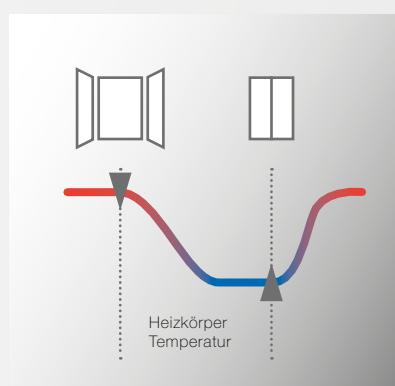

Komfortable Bedienung: Die ins Design integrierte elektronische Bedieneinheit ermöglicht exakte Temperatureinstellung und individuelle Wärme in jedem Raum.

Perfekte Integration: Erhältlich in mehreren Größen und in allen Farben der Zehnder Farbkarte.

Eigenständige Optik: Die elegant geschwungene Formgebung sorgt für optimales Wärmeabstrahlverhalten.

Effizienter Betrieb: Drei Heizprogramme und eine Energieverbrauchsanzeige sorgen für bedarfsgerechten Betrieb.

Schneller Wärmekomfort: Dank einem Grundkörper aus wärmeleitfähigem und korrosionsbeständigem Aluminium.

Einfache Montage: Die in Heizkörperfarbe lackierte H-Konsole erleichtert die Installation durch eine integrierte Wasserwaage.

Fenster-offen-Erkennung

Die integrierte Regelung erkennt, wenn ein Fenster längere Zeit geöffnet ist und schaltet den Heizkörper ab. Sobald das Fenster wieder geschlossen ist, kehrt der Heizkörper in den normalen Betrieb zurück.