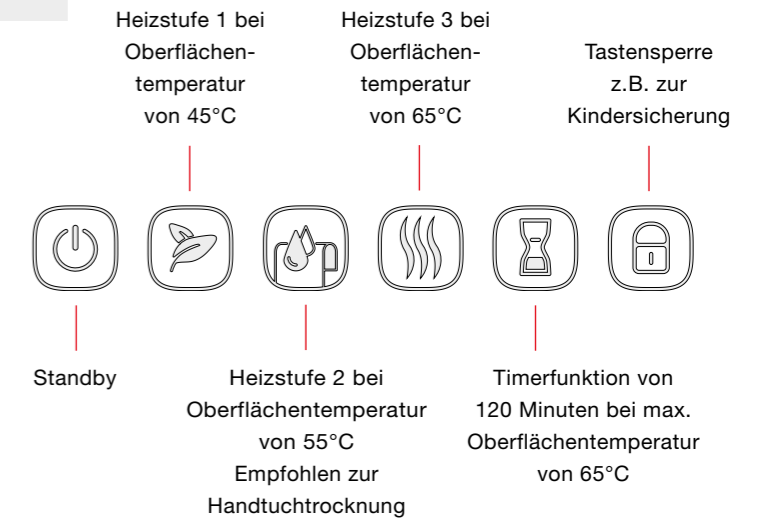

Komfortable Bedienung

Touchpanel