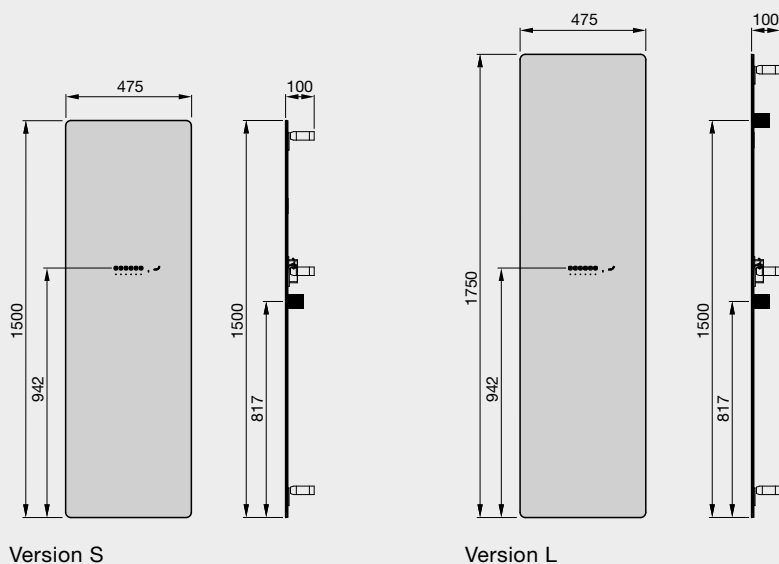

Technische Daten

Modell	Bauhöhe	Baulänge	Bautiefe	Wandabstand	Heizleistung	Handtuchhalter	Farbe
Version S	1500 mm	475 mm	8 mm	100 mm	700 Watt	1 Handtuchhalter	Schwarz/Weiß
Version L	1750 mm	475 mm	8 mm	100 mm	850 Watt	2 Handtuchhalter	Schwarz/Weiß

CE-Kennzeichnung nach DIN EN 60335, Konform mit Ökodesign-Richtlinie (EU) 2015/1188

Handtuchhalter	Maße	Maximale Belastung
Oberer Handtuchhalter	optimal für das Vorwärmen und Trocknen von Handtüchern mit Maßen von 100 x 50 cm	4kg
Unterer Handtuchhalter	optimal für das Vorwärmen und Trocknen von Duschtüchern mit Maßen von 140 x 70 cm	4kg

Maße in mm

Z-DE-V0219-RAD-PBR-Deseco-Verso, de, Änderungen vorbehalten