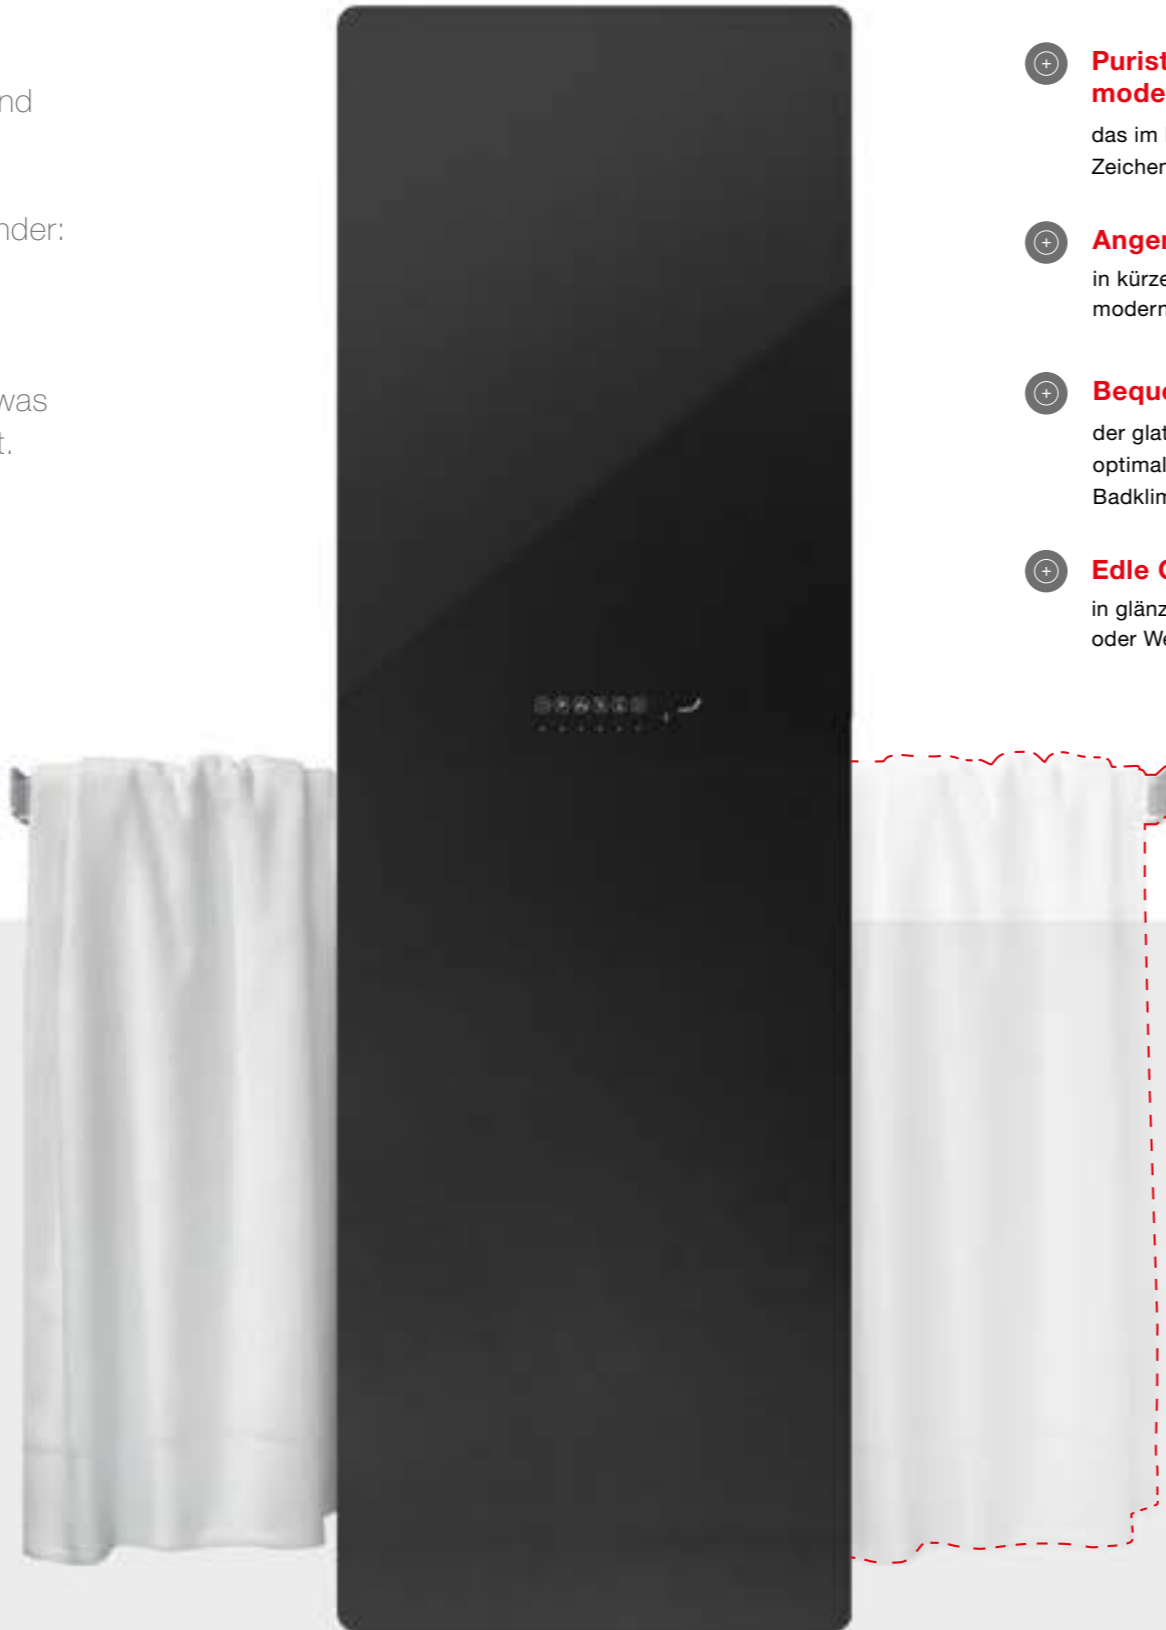

zehnder

always the
best climate

Immer das beste Klima für

CLEVERE ÄSTHETIK

Wohlige Wärme und aufgeräumte Optik im Bad:
Design-Heizkörper Zehnder Deseo Verso

DESIGN PLUS

powered by: **ISH**

Hoher Komfort, modernes Design und exzellente Funktionalität: Zehnder Deseo Verso

Die edle Glasoberfläche von Zehnder Deseo Verso fügt sich harmonisch in unterschiedliche Badarchitekturen ein und macht den Design-Heizkörper zu einem Blickfang, der zugleich wohlige Wärme spendet. Das Besondere für den Anwender: Auf der Rückseite des Heizkörpers sind bis zu zwei ausziehbare Handtuchhalter montiert. Damit verschwinden die Handtücher hinter der Glasoberfläche, was für eine aufgeräumte Optik im Bad sorgt.

Ordnung im Bad

Die Handtücher verschwinden hinter der Glasoberfläche

Ausziehbarer Handtuchhalter

Komfortable Push-to-open und Push-to-close Funktion ermöglicht ein bequemes Aufhängen der Handtücher

Auszugsgriff

Leichtes Hervorziehen des Handtuchhalters durch nach vorn gerichtete Krümmung des Bügels

Höchste Flexibilität

Noch bei der Installation kann der Auszug des Handtuchhalters nach rechts oder links frei gewählt werden