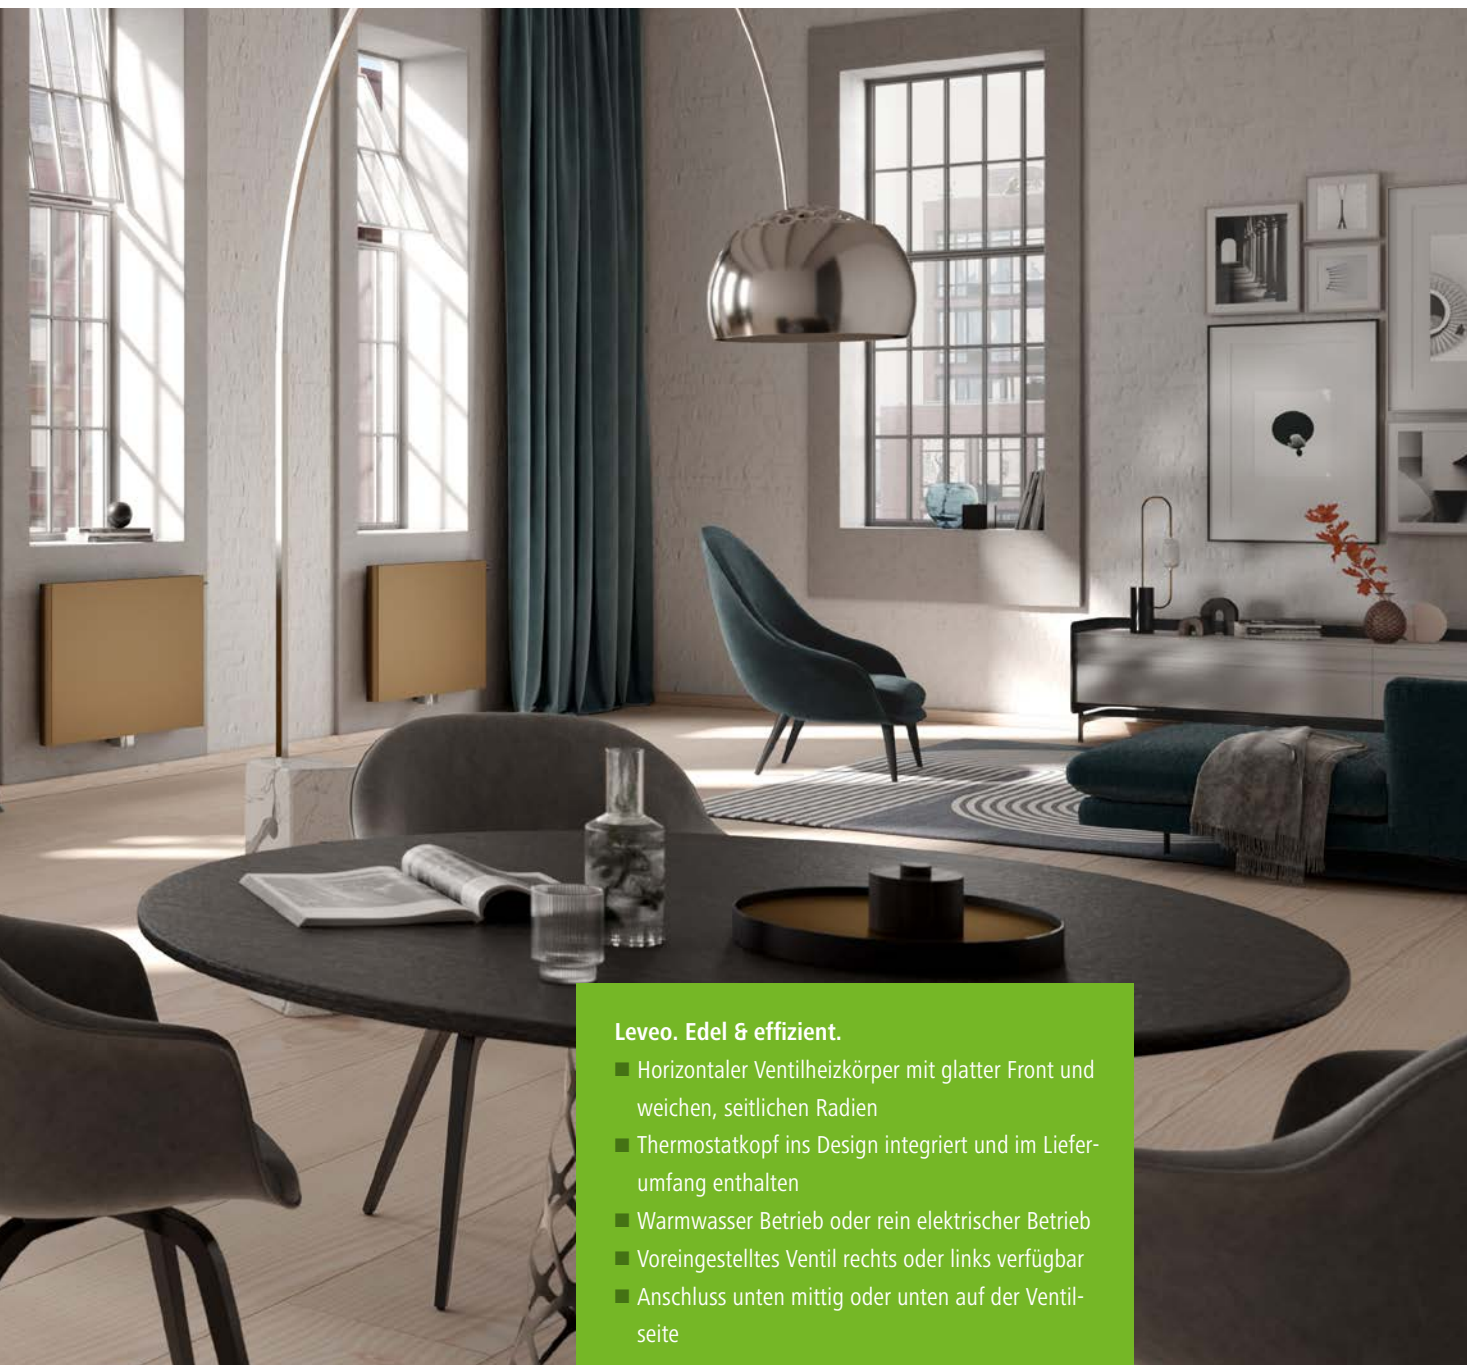

The Kermit logo consists of the word "KERMI" in a bold, white, sans-serif font. Above the letters "E" and "R" is a white, curved swoosh that arches over the text.

Mehr Design.

Leveo Design-Flachheizkörper
Moderne Optik - gleiche Technik.

Fühl Dich wohl. Kermit.

Leveo. Edel & effizient.

- Horizontaler Ventilheizkörper mit glatter Front und weichen, seitlichen Radien
- Thermostatkopf ins Design integriert und im Lieferumfang enthalten
- Warmwasser Betrieb oder rein elektrischer Betrieb
- Voreingestelltes Ventil rechts oder links verfügbar
- Anschluss unten mittig oder unten auf der Ventilseite

Leveo edel & effizient

Bewährte Technologie in ihrer schönsten Form

Mehr als Standard

Leveo bringt nicht nur Wärme in den Raum, sondern fügt sich durch seine elegante Optik auch harmonisch in die Raumgestaltung ein. Die hochwertige Design-Front des neuen Leveo geht weich abgerundet in die Seiten über – wie aus einem Guss. Der im Lieferumfang enthaltene Design-Thermostatkopf macht das ansprechende Bild komplett.