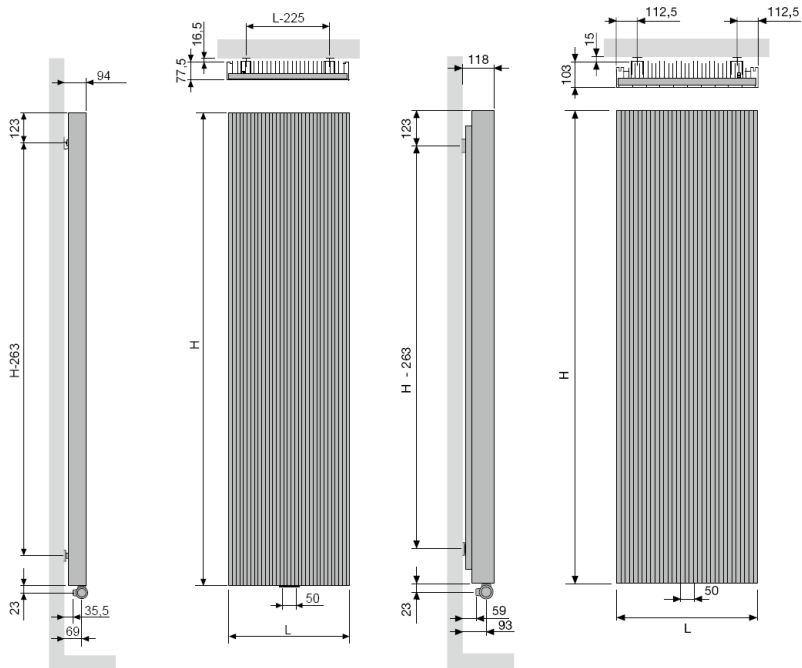

BRYCE VERTIKAL (BRYCE V75, BRYCE V100)

BRYCE V75 / BRYCE V100

Herzabstand zwischen den Anschlüssen 50
 Herzabstand zwischen den Befestigungen L-225