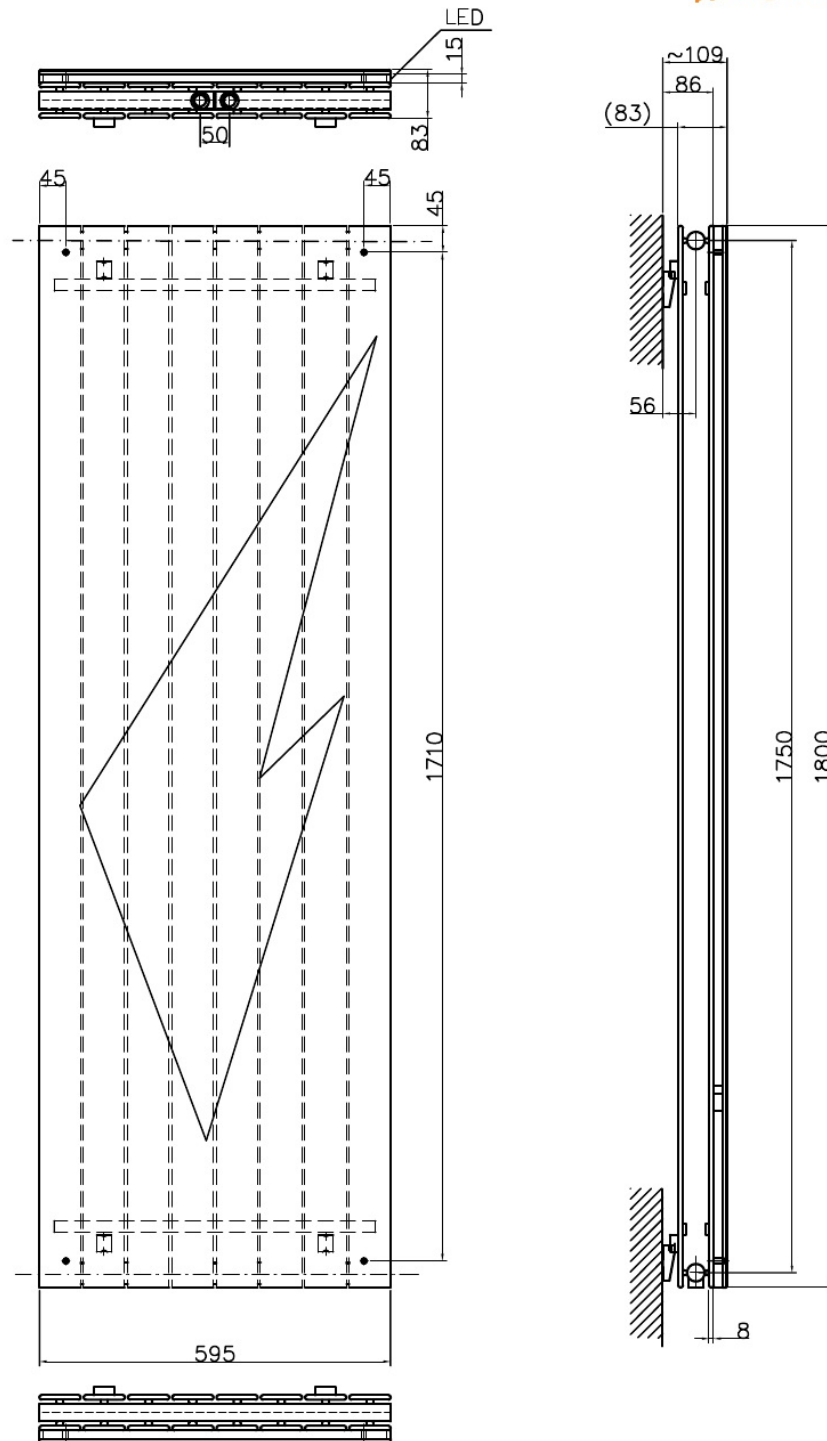

corpotherma

Wir sind die Lösung

Panio Crystal Duo LED + MA