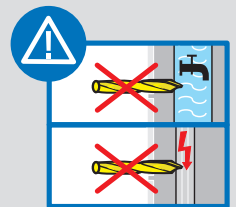

1a

A	B	C
800	774-789	760-780
900	874-889	860-880
1000	974-989	960-980
1200	-	1160-1180
SOMI	A-20	A-40

1b