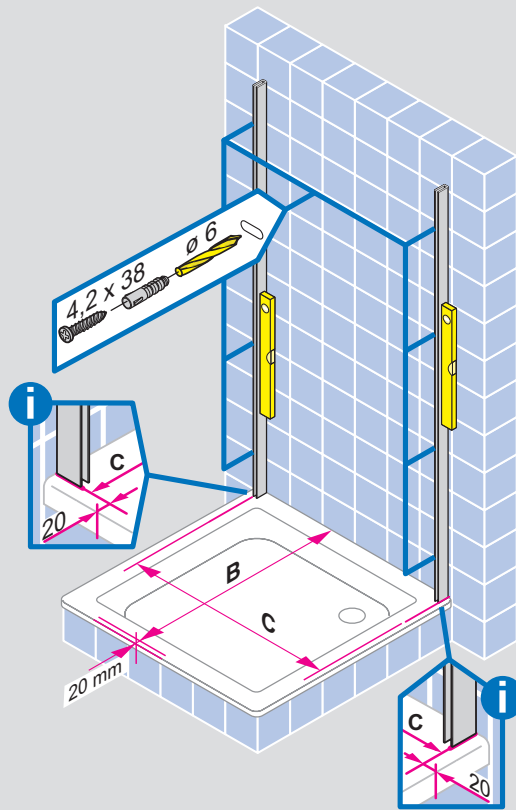

DTSW+2SW 1810

DTSW+2SW 1811

DTSW+2SW 1810 DTSW+2SW 1811

D	Montageanleitung
GB	Installation instructions
F	Instructions de montage
I	Istruzioni di montaggio
E	Instrucciones de montaje
NL	Montagehandleiding
GR	Οδηγία συναρμολόγησης
RUS	Инструкция по монтажу
DK	Montagevejledning
CZ	Návod k instalaci
PL	Instrukcja montażu
S	Monteringsanvisning
P	Instrução de montagem
H	Szerelési utasítás

1a

A	B	C
800	774-789	760-780
900	874-889	860-880
1000	974-989	960-980
1200	-	1160-1180
SOMI	A-20	A-40

1b

2

3

4

5

6a