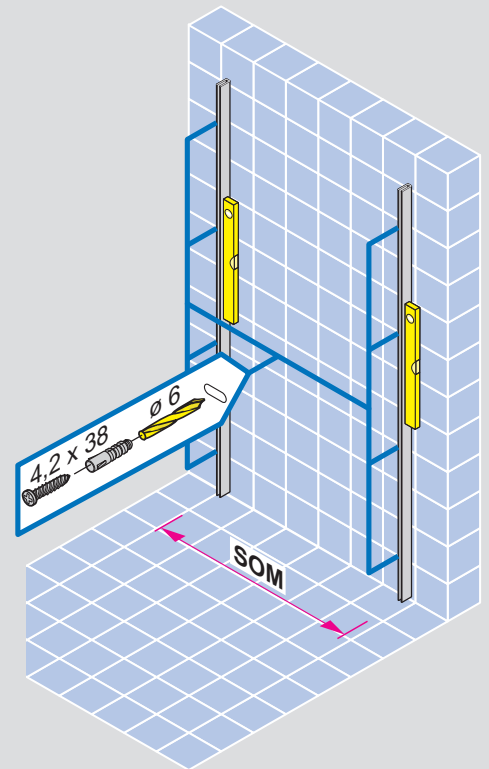

DTSW+2SW 1810

DTSW+2SW 1811

DTSW+2SW 1810 DTSW+2SW 1811

D	Montageanleitung
GB	Installation instructions
F	Instructions de montage
I	Istruzioni di montaggio
E	Instrucciones de montaje
NL	Montagehandleiding
GR	Οδηγία συναρμολόγησης
RUS	Инструкция по монтажу
DK	Montagevejledning
CZ	Návod k instalaci
PL	Instrukcja montażu
S	Monteringsanvisning
P	Instrução de montagem
H	Szerelési utasítás

1a

A	B	C
800	774-789	760-780
900	874-889	860-880
1000	974-989	960-980
1200	-	1160-1180
SOMI	A-20	A-40

1b

2

3

4

5

6a