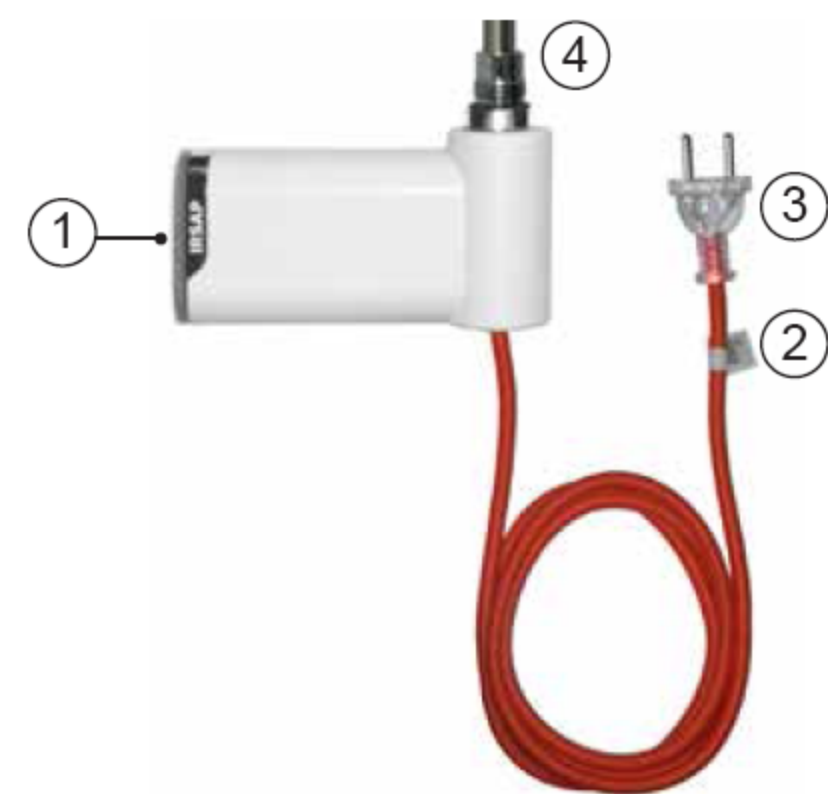

Heizkörper wendbar durch über Kopf drehen und Umbau des Heizstabs.

## Technische Daten

H Bau- höhe mm	L Bau- länge mm	T Bau- tiefe mm	Bautyp	Gewicht kg	Medium- inhalt l	Elektrische Heizleistung W	HB mm	HBB mm	VDI 6036 Anford.- klasse erfüllt
885	500	53	<b>BEL088050</b>	13,06	4,4	400	95	695	3
	600	53	<b>BEL088060</b>	15,18	5,1	400	95	695	3
1255	500	53	<b>BEL125050</b>	17,67	5,9	700	95	1065	3
	600	53	<b>BEL125060</b>	20,44	6,8	700	95	1065	3
1570	500	53	<b>BEL157050</b>	22,04	7,3	700	95	1380	3
	600	53	<b>BEL157060</b>	25,56	8,6	1000	95	1380	3
1830	500	53	<b>BEL183050</b>	26,38	8,8	1000	95	1640	3
	600	53	<b>BEL183060</b>	30,52	10,2	1000	95	1640	3

- ① On/Stand-by-Taste (hinterleuchtet)
- ② Label mit WiFi-Zugangsdaten für Nutzung von Apple-Home, nicht entfernen!
- ③ Stecker
- ④ Heizstab